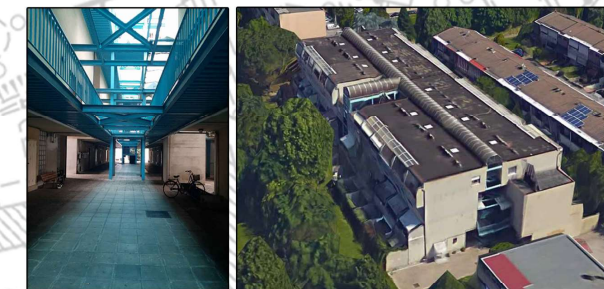

COMUNE DI AREZZO

TAV 2 - SCHEDA 2 QUARTIERE TORTAIA AREA PEEP

CENTRO DI AGGREGAZIONE SOCIALE
Realizzato tramite "Leasing Costruendo"
LAVORI CONCLUSI

EDIFICIO EDILIZIA RESIDENZIALE PUBBLICA
OGGETTO DI RICHIESTA DI FINANZIAMENTO

EDIFICI EDILIZIA RESIDENZIALE PUBBLICA
PROGETTO DI RISTRUTTURAZIONE E MANUTENZIONE STRAORDINARIA DI CUI AL DM 80/2014
INTERVENTO IN CORSO

NUOVA SCUOLA MATERNA
Inserita nel Piano Triennale dei lavori pubblici del corrente anno
IN FASE DI PROGETTAZIONE

- Legenda**
- Rete verde di connessione ecologica
 - Progetti di riqualificazione urbana
 - Progettazione in corso
 - Interventi realizzati
 - Percorsi ciclopedonali di progetto
 - Percorsi ciclopedonali esistenti
 - ERP oggetto dell'intervento
 - ERP pubblica
 - Edificazione in regime ERP-ERS
 - Nuova scuola materna
 - Centro di Aggregazione Sociale